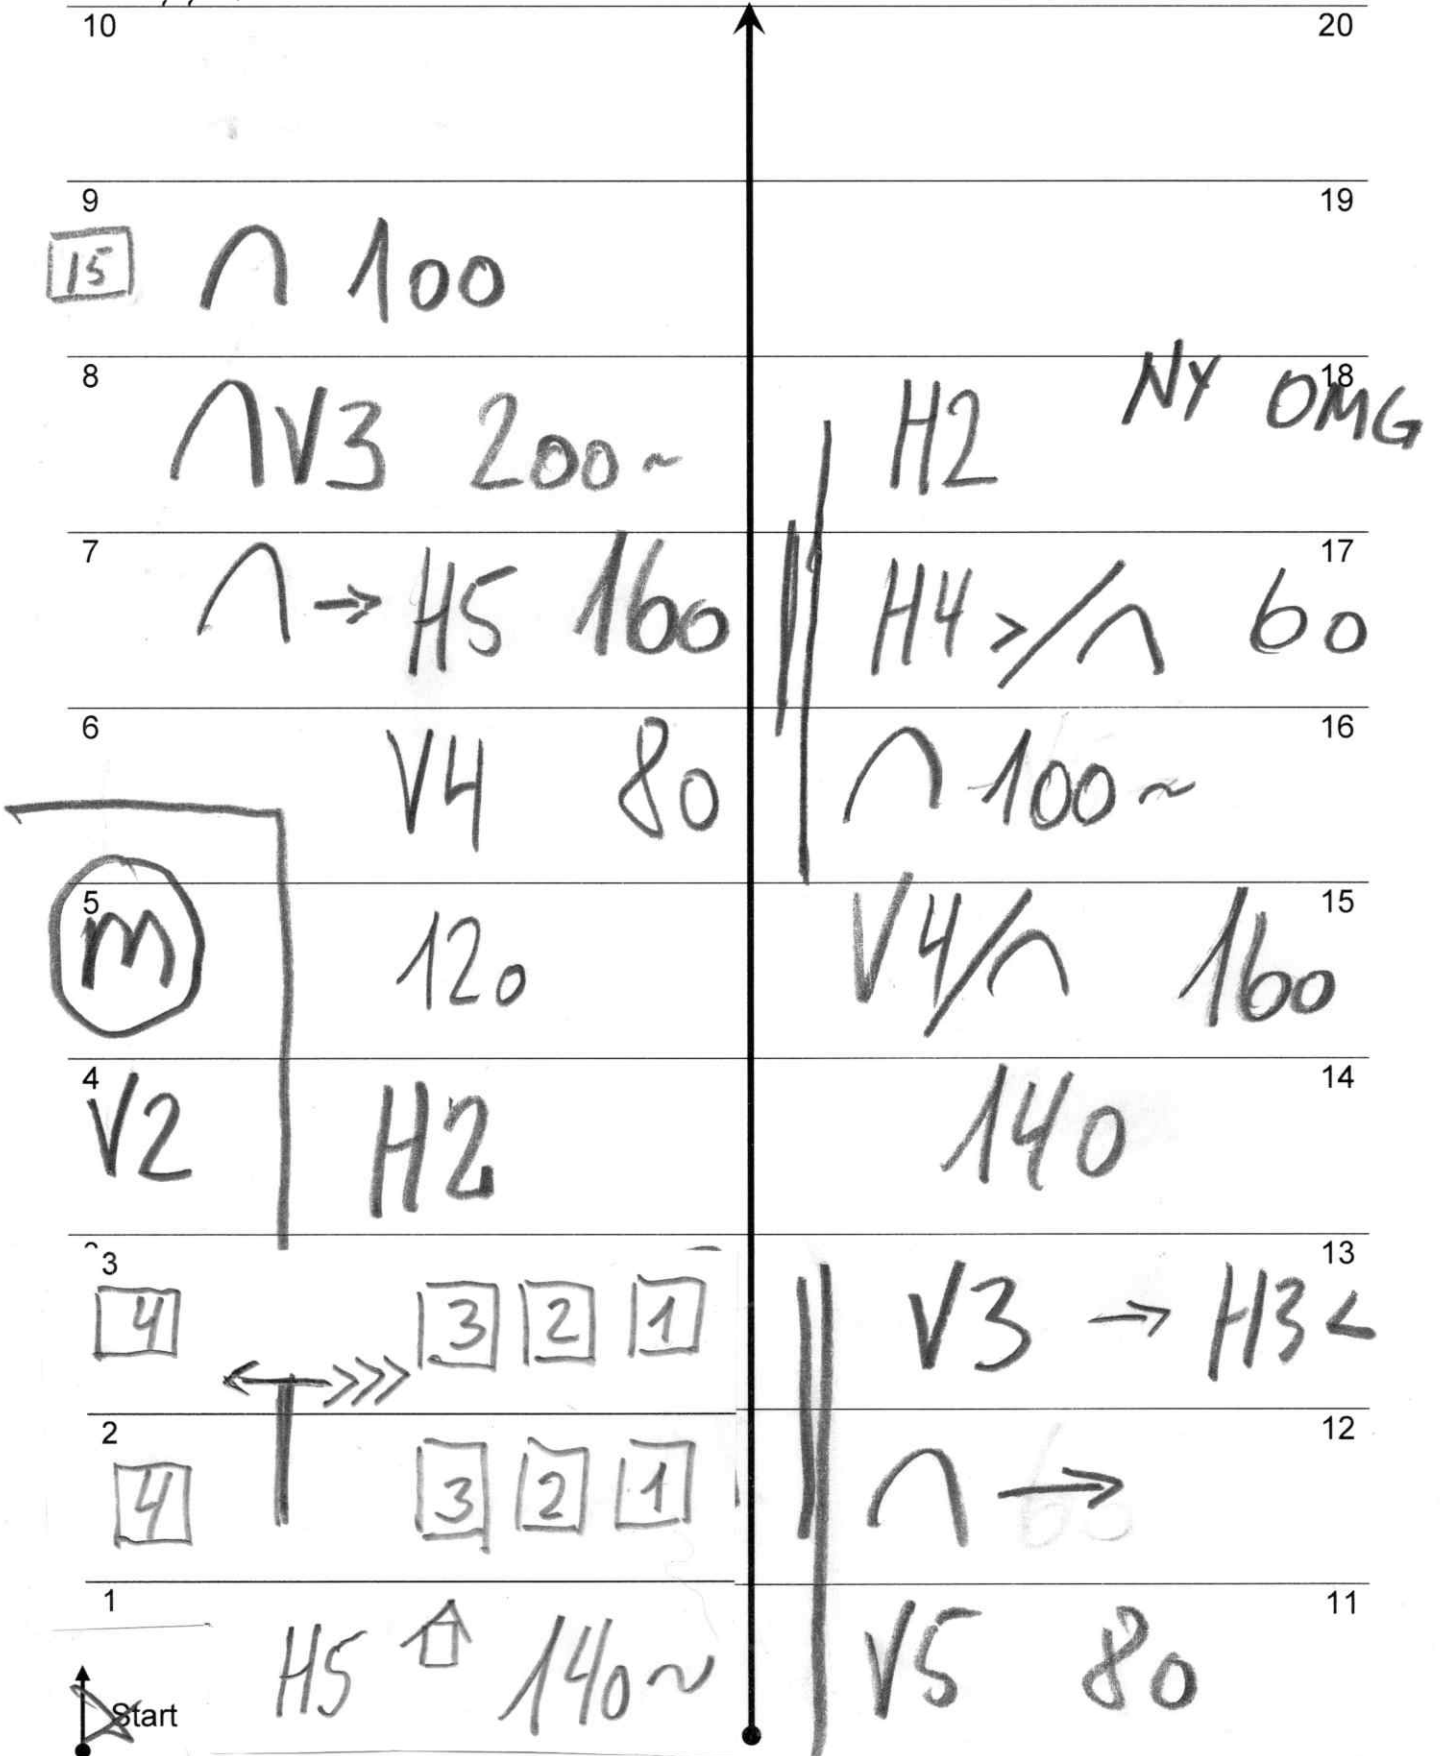

SS Nr.
4-8

SS SKEE

12.85 Km

Rally Roskilde 2019

Page 1 - 3

SS Nr.
4-8

SS SKEE

12.85 Km

Rally Roskilde 2019

Page 2 - 3

SS Nr.
4-8

SS SKIEE

Km

Rally Raskilde 2019

Page 3 - 3