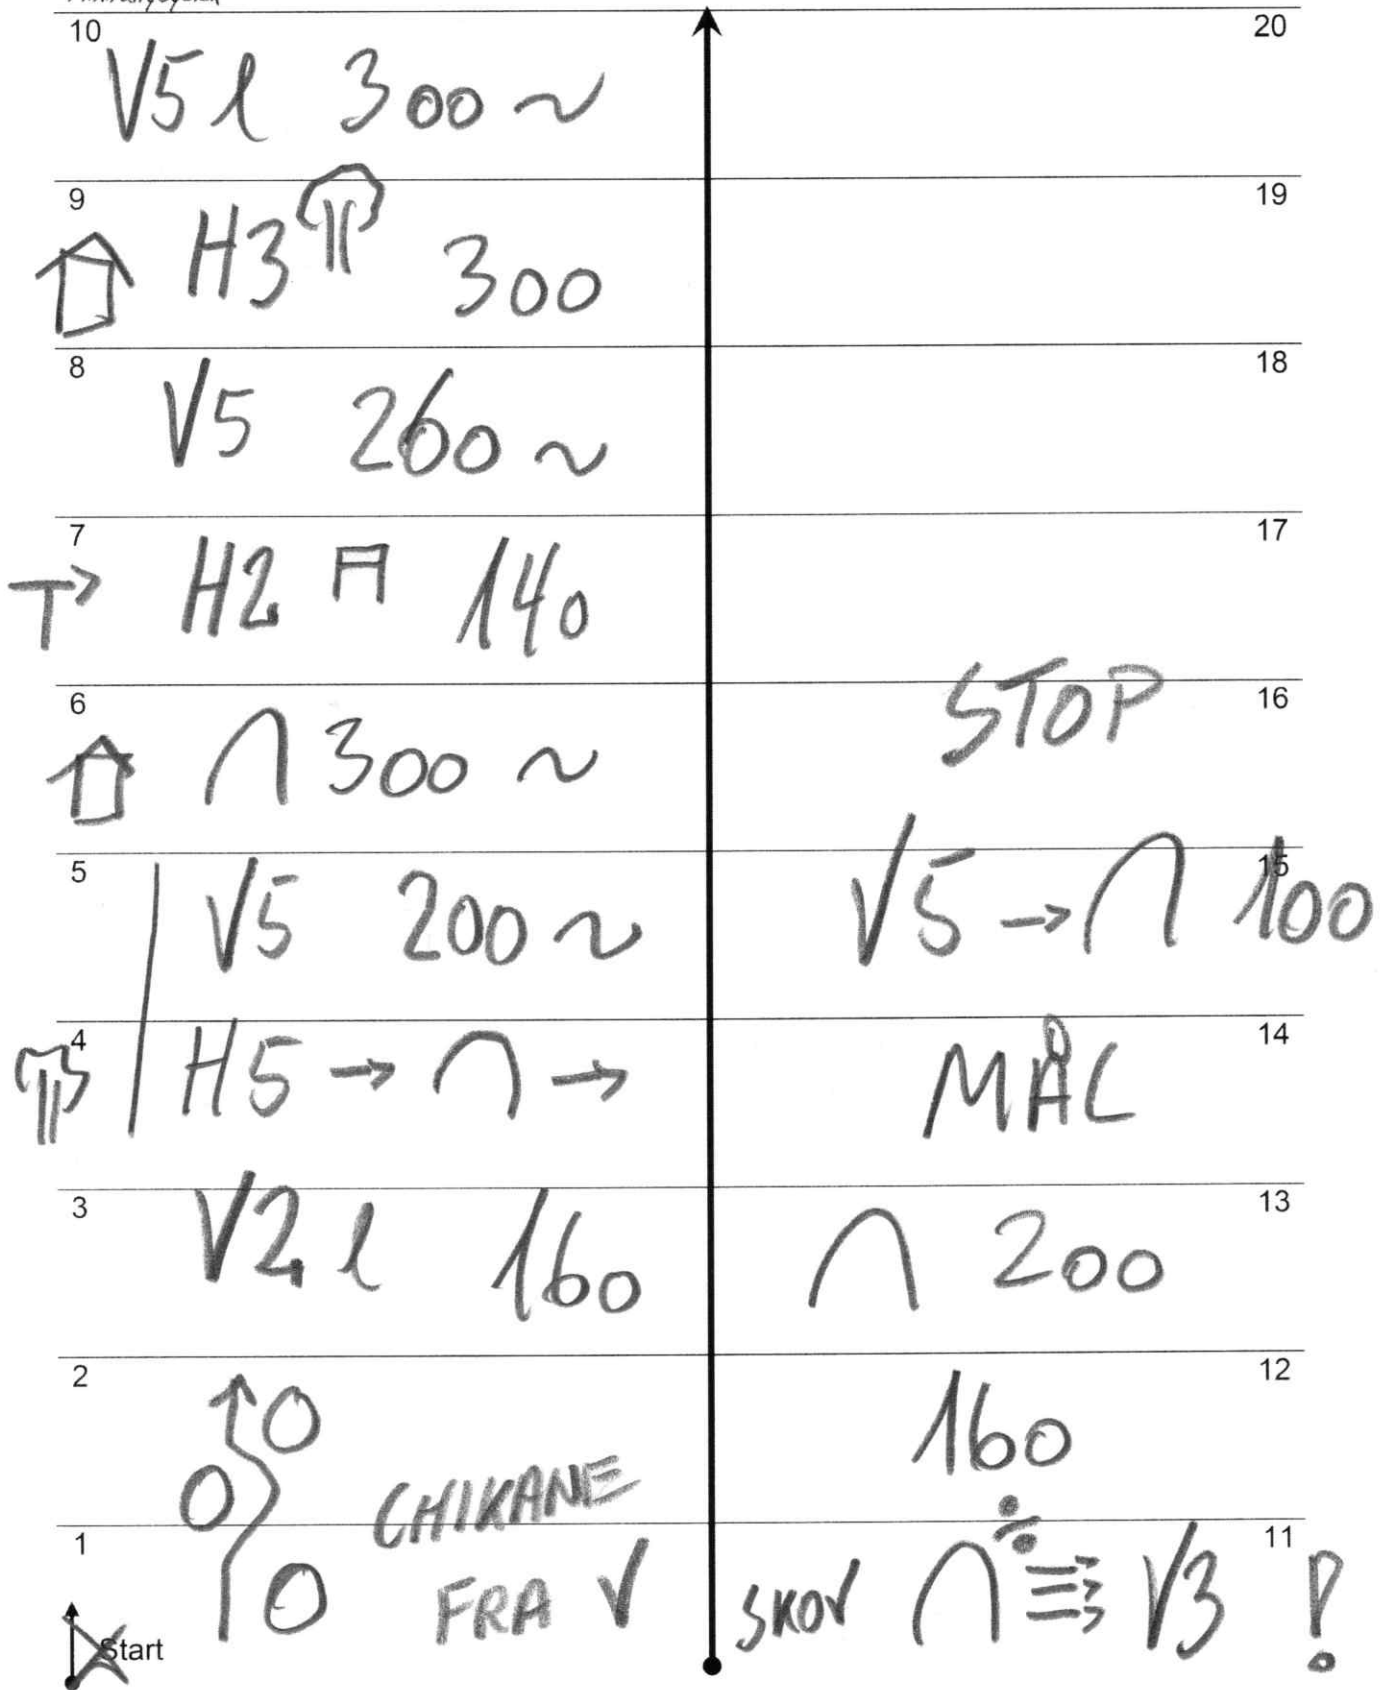

10	← V2 F.F 140	H5 200	20
9	100	200	19
8	/ V4 → H4/n	n → V5 → n	18
7	V4 l 140 ~	↗ V4 140	17
6	V5 → n 60	V3 l < 80	16
5	100	4111 n 100	15
4	n → H5 lll UJAEVN	H3 E. n 300 ~	14
3	n H5 80	200 ~	13
2	V5 140	↳ H2 VÆK F. n	12
1	Start  80	n 160	11

SS Nr.  
**3-7**

SS **MAGLESKOV**

**5.70** Km

Rally **Roskilde 2019**

Page **1 - 2**

SS Nr.  
3 - 7

SS **MAGLESKOV**  
Rally Rostkilde 2019

5.70 Km  
Page 2 - 2