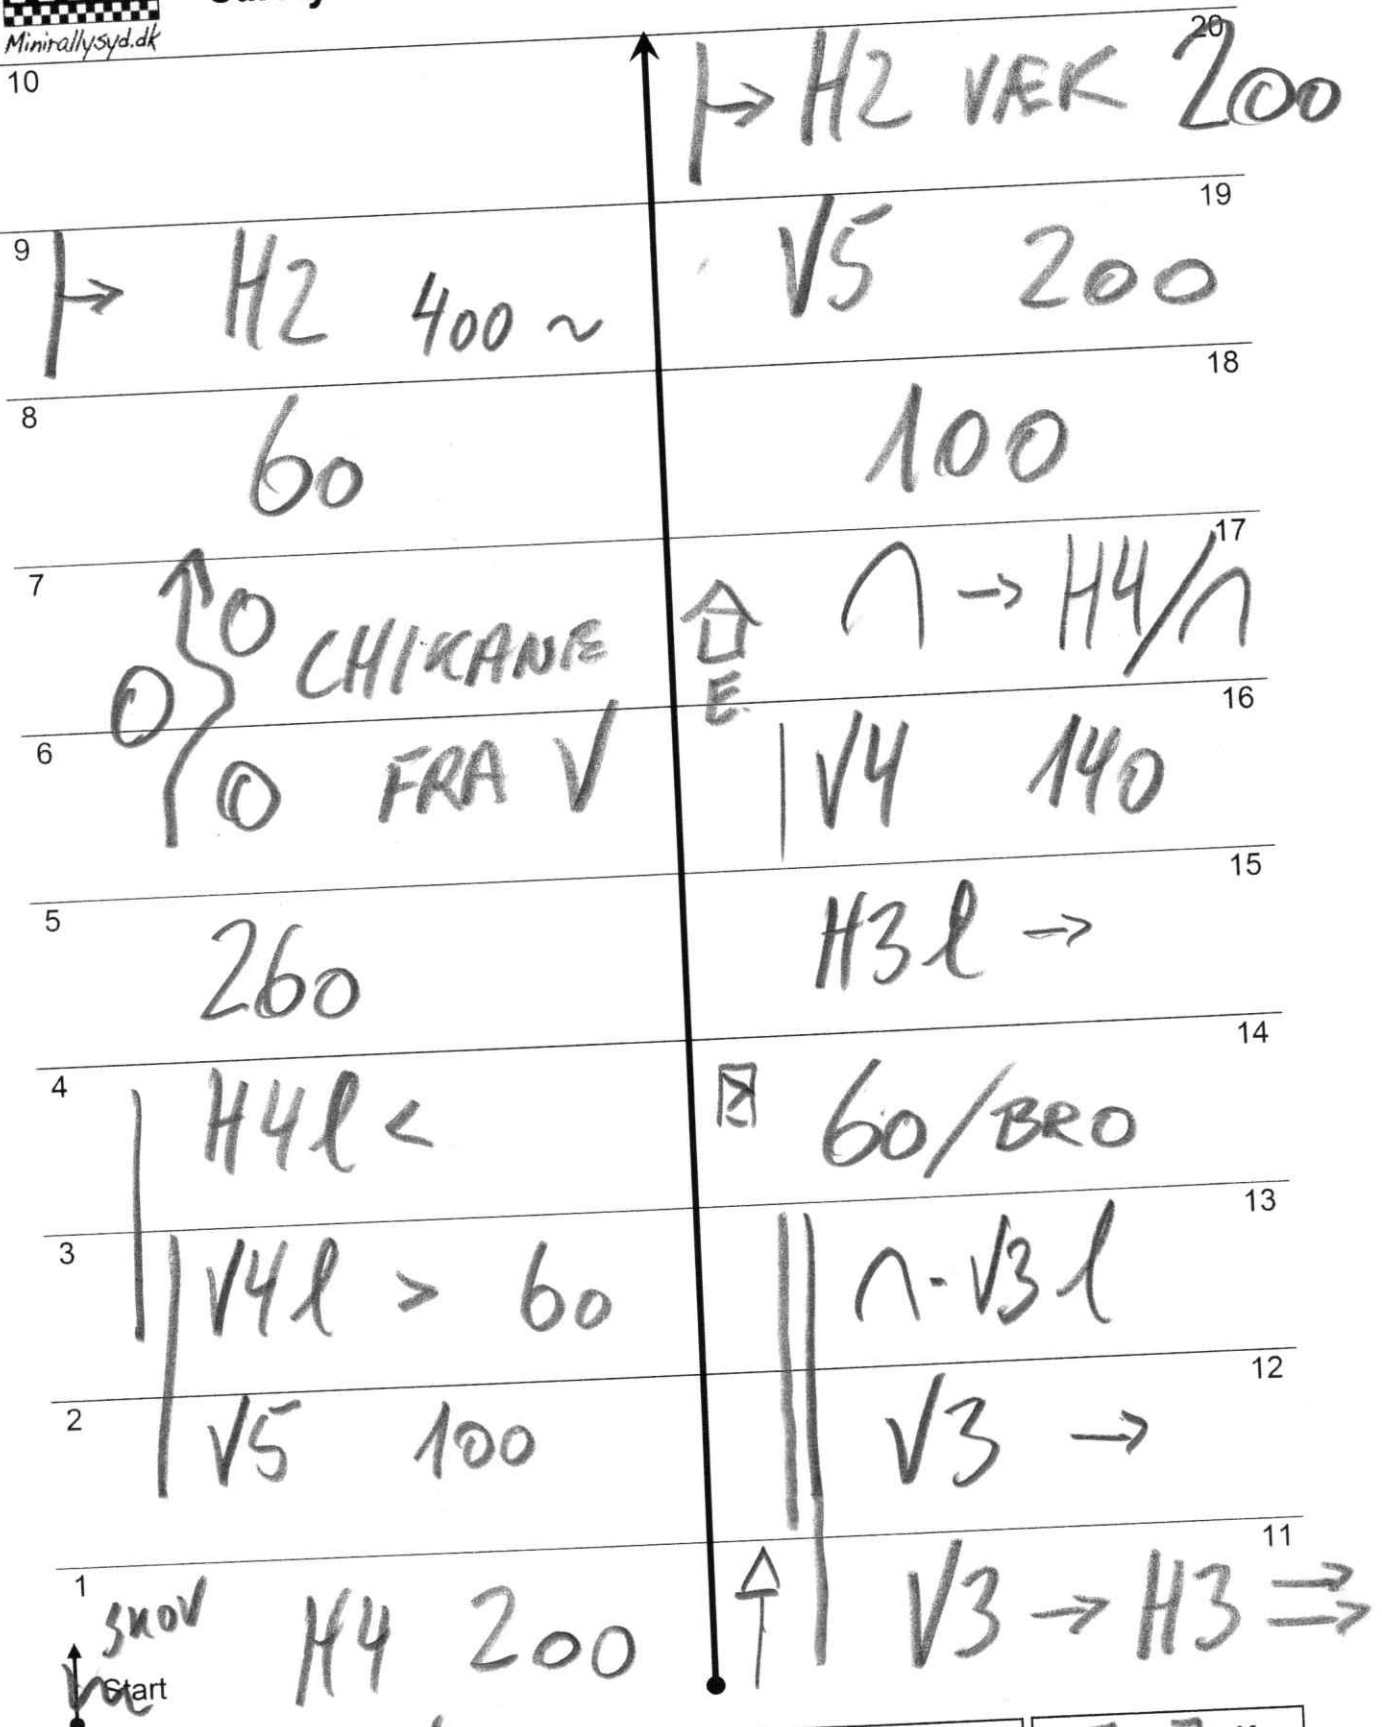

SS Nr. 2-6 9-10	SS VALORE	7.07 Km
	Rally Roskilde 2019	Page 1-3

SS Nr. 2-6 9-10	SS VALDRE	7.07 Km
Rally Roskilde 2019	Page 2-3	

10		20
9		19
8		18
7	A	17
6	H3 STOP	16
5	H4 L → V4 →	15
4	MAW 100	14
3	H5 200	13
2	 V3/n 140	12
1	∩ 300	11
	Start	

SS Nr. 2 - 6 9 - 10
---------------------------

SS VALORE
Rally Roskilde 2019

7,07 Km
Page 3 - 3