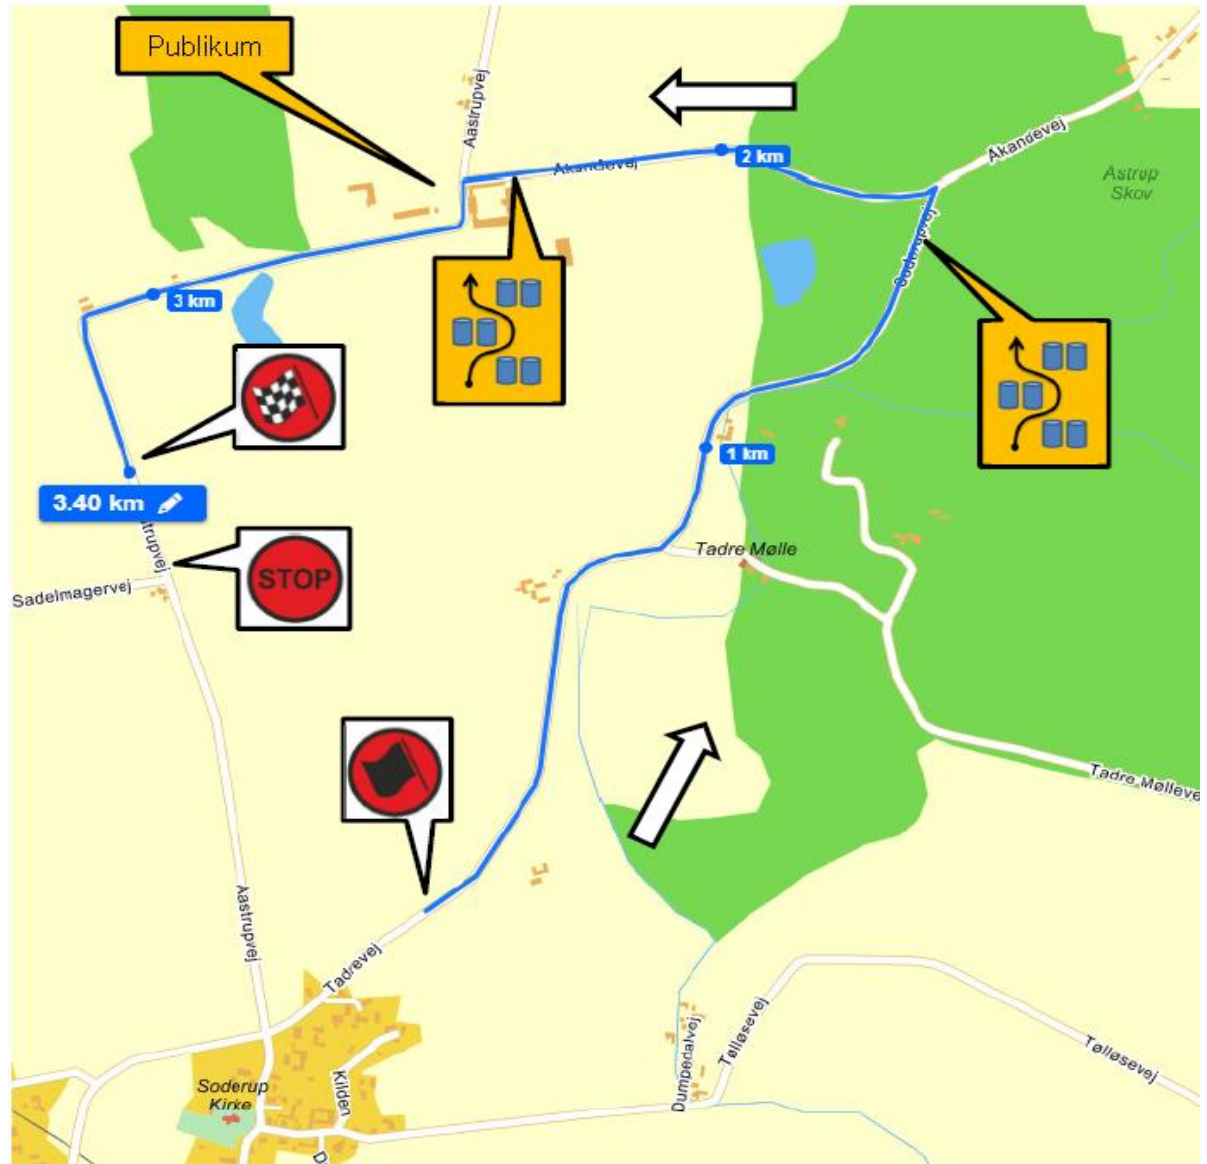

Asfalt: 3,40 km Grus:

Gennemgående prøve