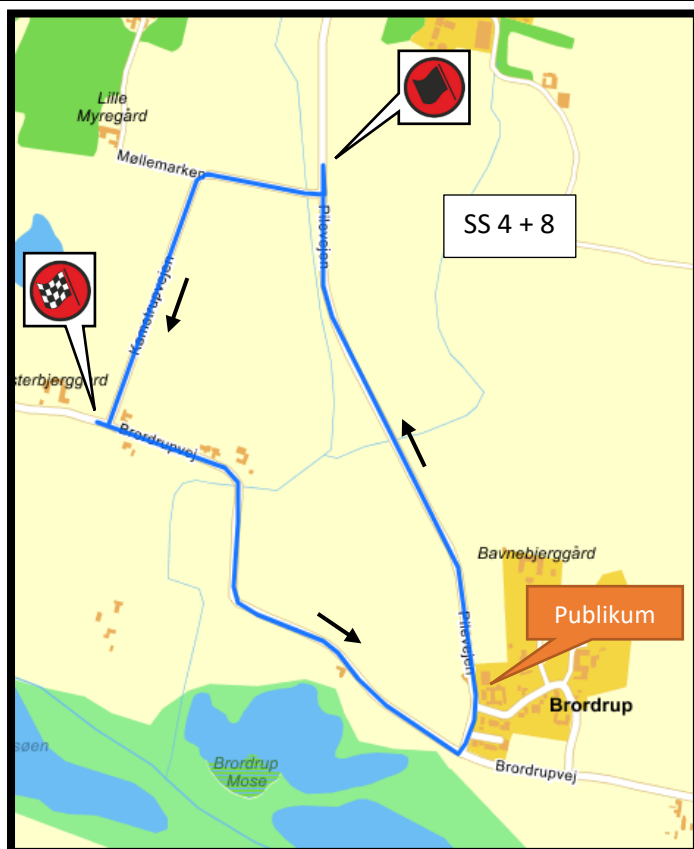

23 sep.
2017

FTZ RALLY ROSKILDE

DM RALLY DM RALLY DM RALLY DM RALLY DM RALLY

YOKOHAMA

John Frederiksen
Roskilde

Servicecenter
Elverdamsvej 232, Ejby
4070 Kr. Hylinge
Tlf. 46 40 50 06

BRAMSNÆS SKILTE DESIGN
NytSkilt.dk
mobil: 21 65 64 34

P. Winther
ENTREPRISE
www.pw.dk P. Winther Tlf. 41 11 03 20

Spul og Rens
72100022
www.spulogrens.dk