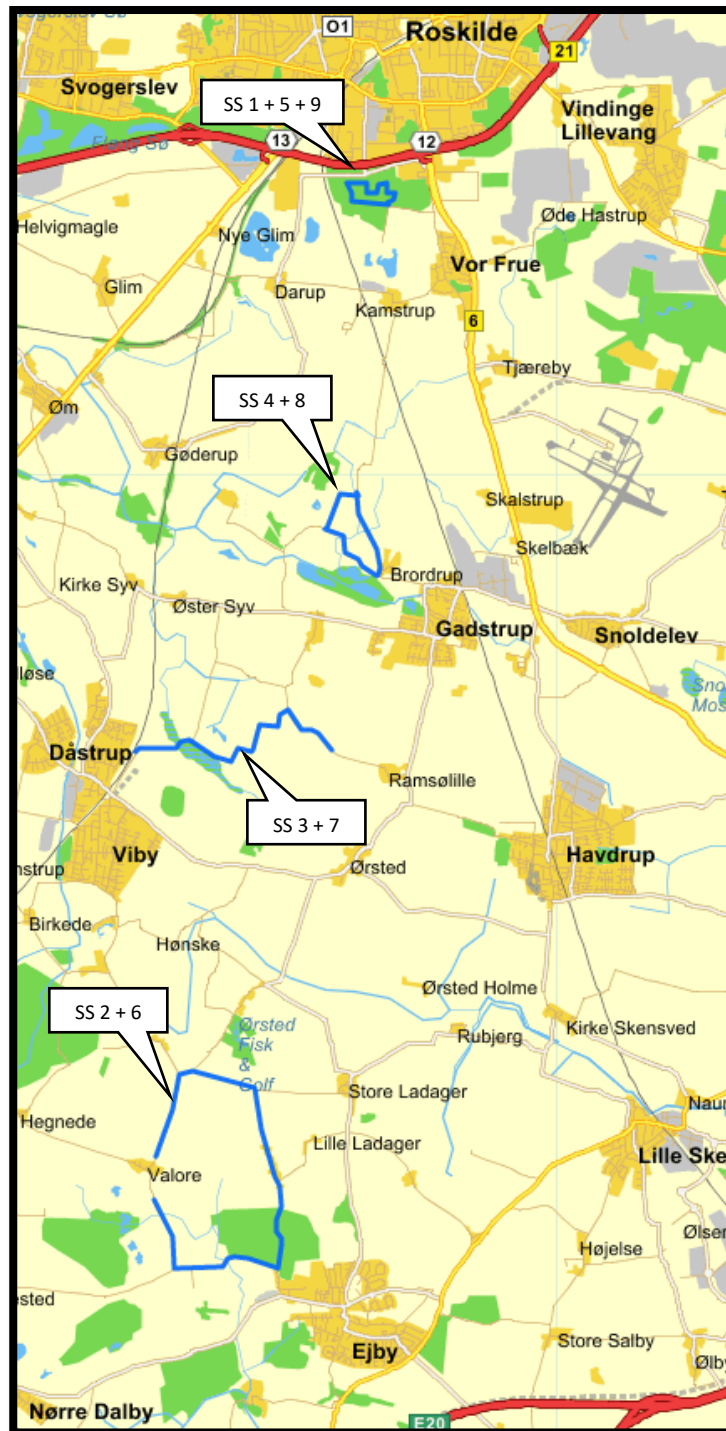

23 sep.
2017
FTZ RALLY ROSKILDE

DM RALLY DM RALLY DM RALLY DM RALLY DM RALLY

YOKOHAMA

John Frederiksen Roskilde

Servicecenter
Enevadsvvej 232, Ejby
4070 Kr. Hillinge
Tlf. 46 40 50 06

Spil og Rens
72100022

BRAMMES SKILTE DESIGN
NytSkilt.dk
mobil: 21 85 84 34

P. Winther
ENTREPRISE
www.pawwinther.dk

SS1 Dyrskuepladsen 1	12:10
SS2 Valore 1	12:46
SS3 Syv Holme 1	13:12
SS4 Brorstrup 1	13:29
SS5 Dyrskuepladsen 2	13:48
SERVICE PAUSE	
SS6 Valore 2	15:17
SS7 Syv Holme 2	15:43
SS8 Brorstrup 2	16:00
SS9 Dyrskuepladsen 3	16:19
MÅL	

I rallysporten er sikkerheden i højsædet, både for kørere, officials og ikke mindst tilskuere.

Følg vore officials anvisninger ude på prøverne – De er der for at vejlede dig omkring din egen sikkerhed, og for at forhindre ulykker med personskade.

Vi anvender NO GO zoner, som er markeret med NO GO – skilte. Der må ikke opholde sig hverken tilskuere eller officials i NO GO – zonerne.

HUSK, hvis du ikke respekterer vore officials anvisninger, kan det betyde lukning af prøven.